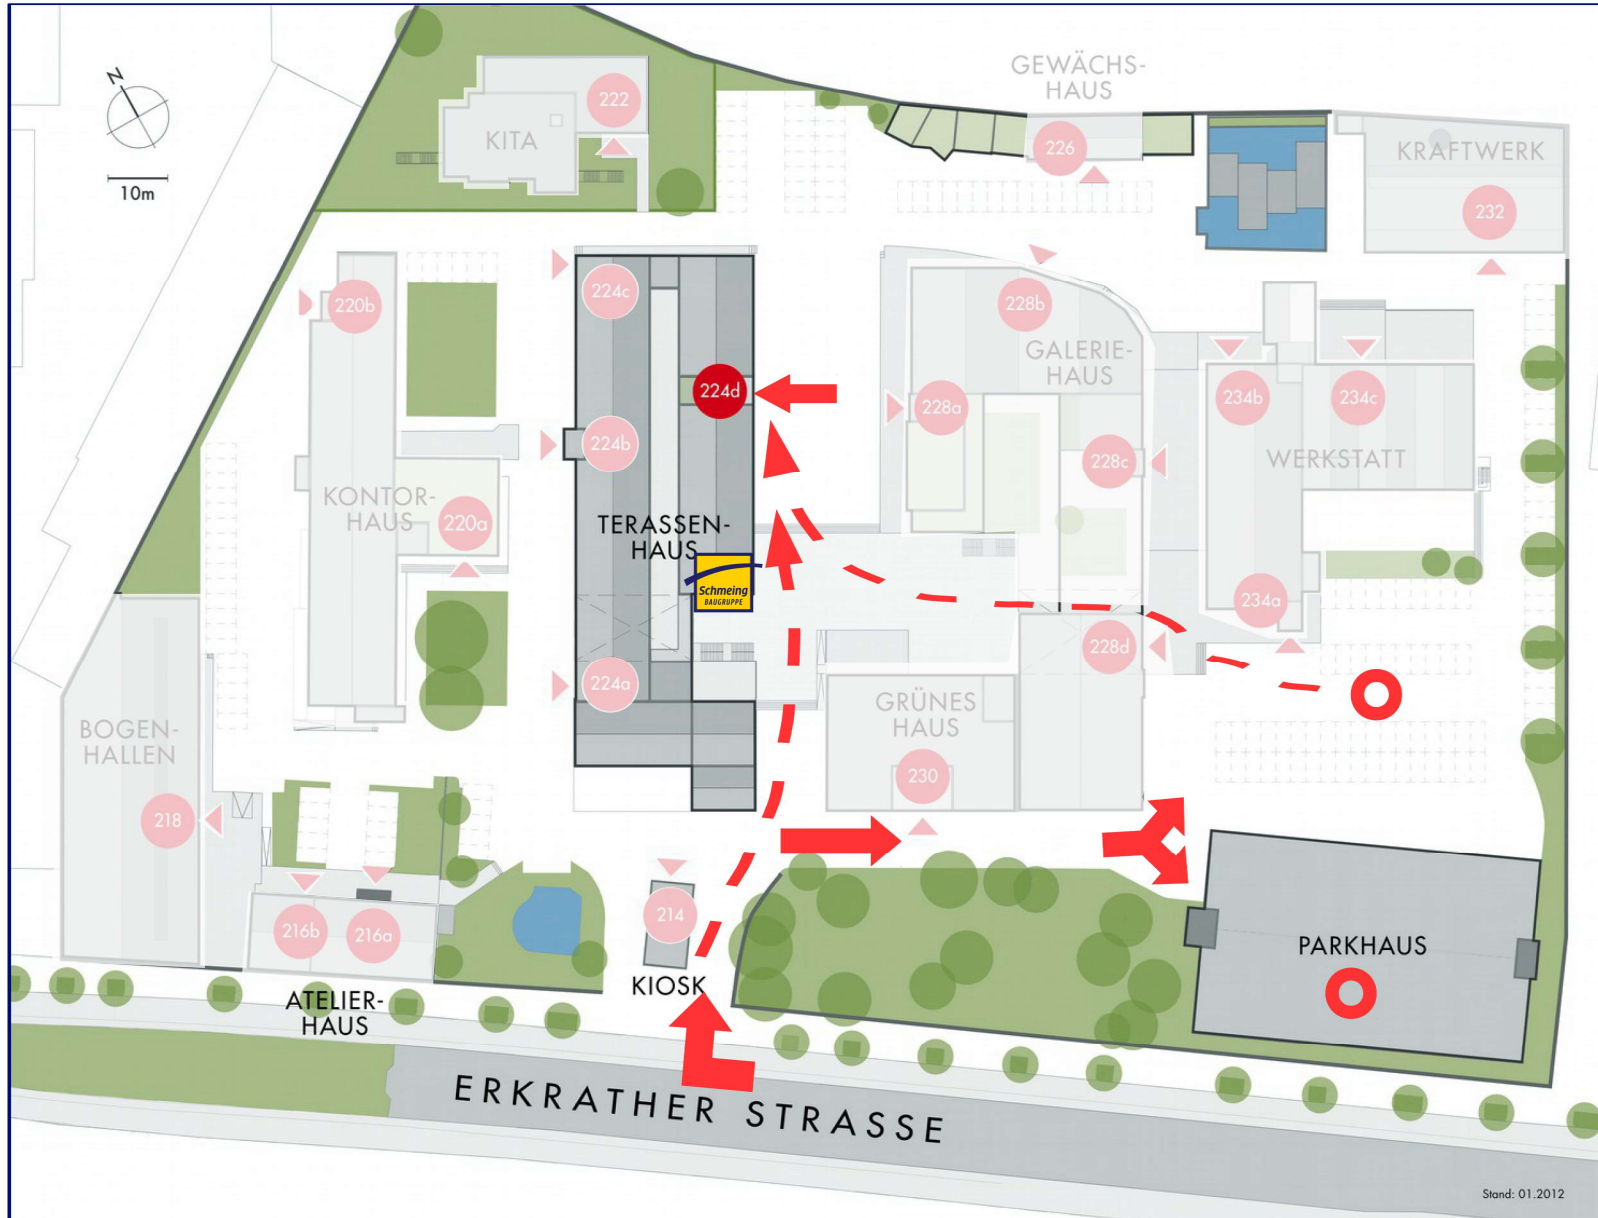

# So finden Sie uns

**Büro Düsseldorf:**

**Schmeing Development GmbH**  
**Erkrather Straße 224d**  
**40233 Düsseldorf**

**T. 0211 7888114 0**